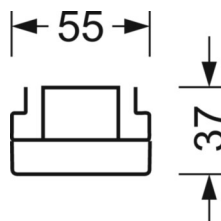

Оптика

Оснастка	LED, цветопередача/оттенок света CRI ≥ 80 / 6500K
Допуск для координаты цветности (MacAdam)	3SDCM
Номинальный световой поток	6638lm
Срок службы LED	50000h L80/B10 (Tq 35°C), 70000h L80/B50 (Tq 35°C)
светоотдача светильников	186lm/W
Угол излучения	95° (C0) / 95° (C90)
UGR поп./вдоль	20.6 / 22.0

DEEP-LINK

<https://www.regiolux.de/ru/article/19517026160>

Ссылка	LED 7000lm 865
ηLB	100 %
Φ ↓/↑	98 % / 2 %
UGR поп./вдоль	20.6 / 22.0

Механика

цвет корпуса	белый стандартный для электротехники RAL 9016
размеры (LxWxH/DxH)	2299mm x 55mm x 37mm
вес (нетто)	2.3kg
Вид монтажа	сборка трековых систем, световая структура

размеры

L	2299 mm	Длина
В	55 mm	Ширина
Н	37 mm	Высота