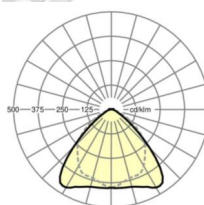

Оптика

Оснастка	LED, цветопередача/оттенок света CRI ≥ 80 / 6500K
Допуск для координаты цветности (MacAdam)	3SDCM
Номинальный световой поток	6638lm
Срок службы LED	50000h L80/B10 (Tq 35°C), 70000h L80/B50 (Tq 35°C)
светоотдача светильников	186lm/W
Угол излучения	95° (C0) / 95° (C90)
UGR поп./вдоль	20.6 / 22.0

DEEP-LINK

<https://www.regiolux.de/ru/article/19517026160>

Ссылка	LED 7000lm 865
ηLB	100 %
Φ ↓/↑	98 % / 2 %
UGR поп./вдоль	20.6 / 22.0

Механика

цвет корпуса	белый стандартный для электротехники RAL 9016
размеры (LxWxH/DxH)	2299mm x 55mm x 37mm
вес (нетто)	2.3kg
Вид монтажа	сборка трековых систем, световая структура

размеры

L	2299 mm	Длина
В	55 mm	Ширина
Н	37 mm	Высота